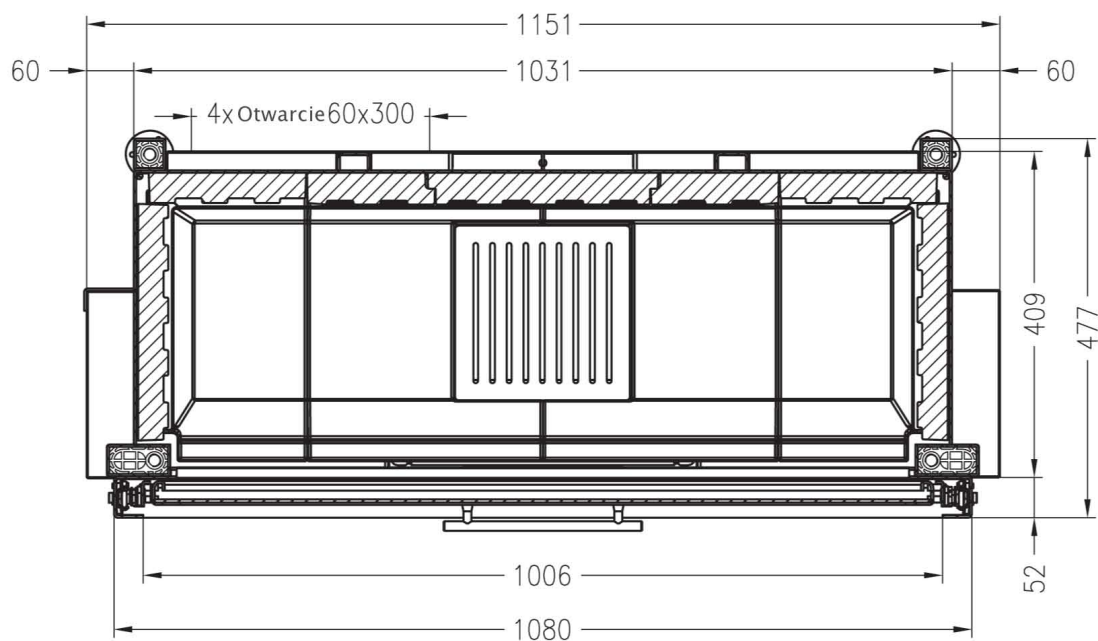

Przekrój poziomy

M ~ 1:10