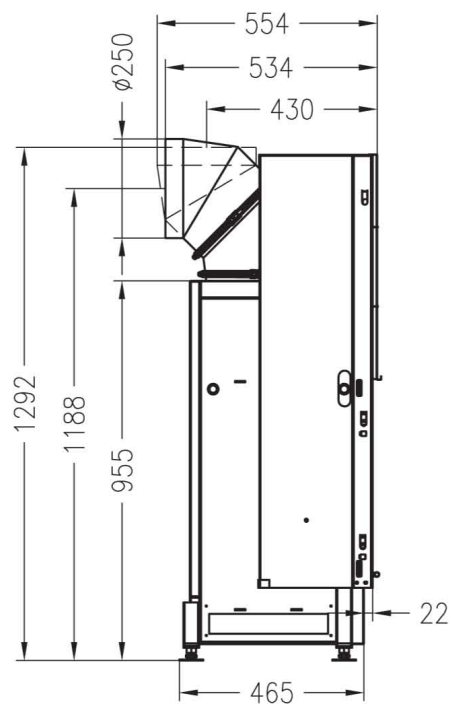

SPARTHerm®

Varia Bh

RYСУNEK TECHNICZNY

Widok z przodu

M ~ 1:20

Widok z boku

M ~ 1:20

Przekrój poziomy